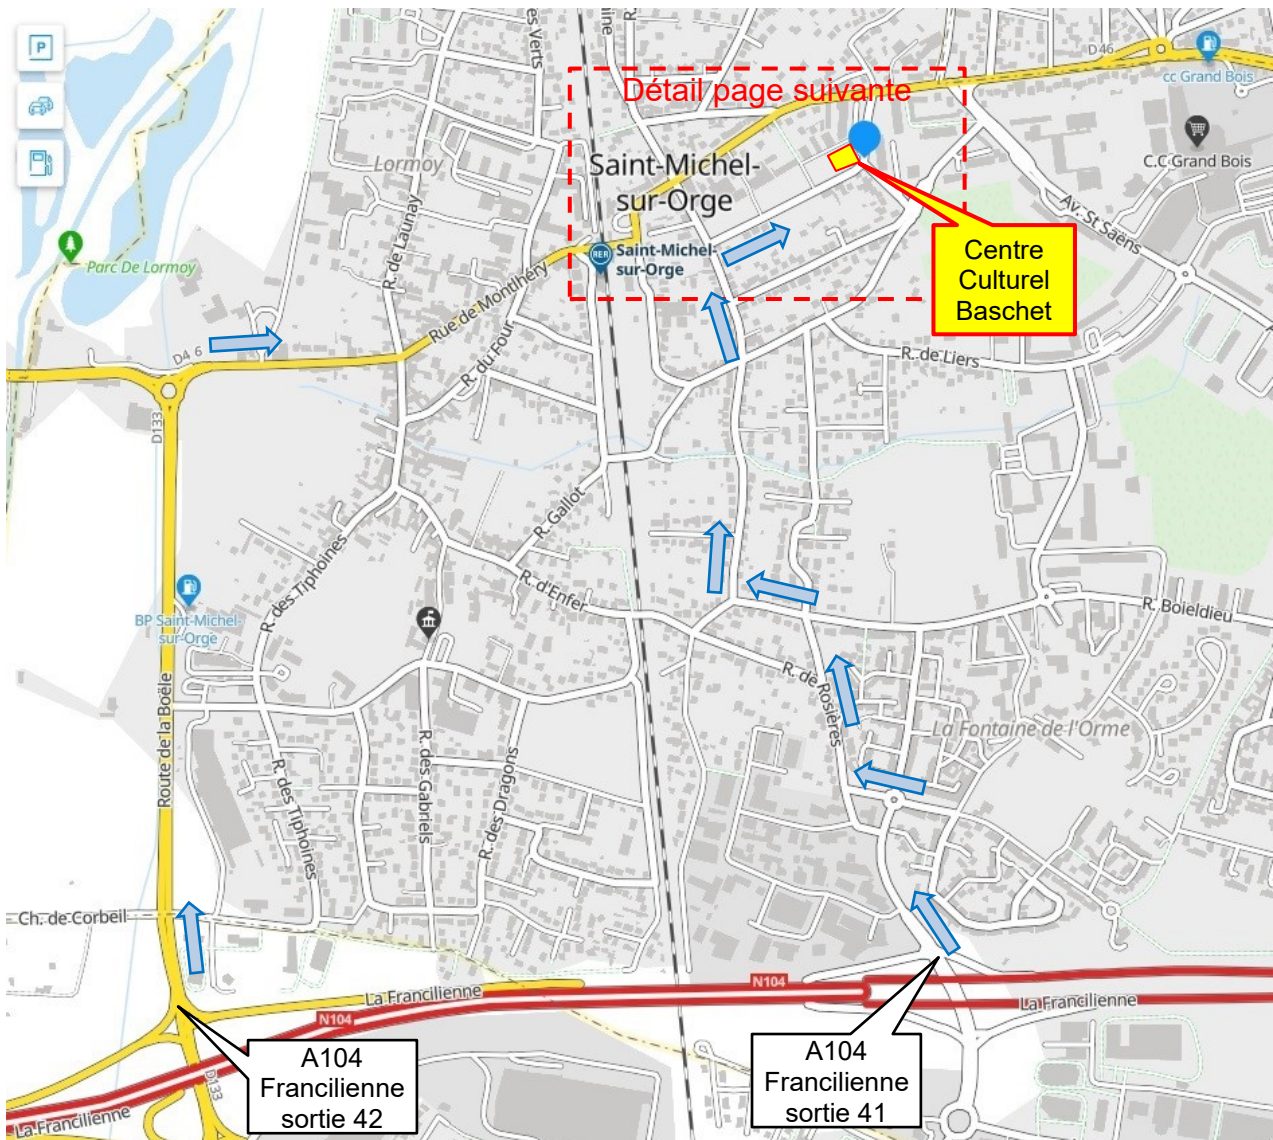

Accès au site

Adresse / GPS

Adresse postale : Centre Culturel Baschet 1 Rue Saint-Exupéry 91240 Saint-Michel sur Orge	Adresse physique (et Google Maps): Proche du croisement entre la rue de Saint Exupéry et la rue des Acacias	Coordonnées GPS : 48.637048, 2.311941
-------------------------------------------------------------------------------------------------------	-------------------------------------------------------------------------------------------------------------------------	------------------------------------------

Venir par transport en commun

Réseau Transilien **RER C**

Provenance Paris par les trains BALI, DEBA, DEBO, ELBA

Provenance province par les trains GATA, LARA, SARA.

Descendre à la gare « Saint-Michel-sur-Orge ».

Fiche Horaire des trains :

<http://www.transilien.com/>

Venir à pied de la gare de Saint-Michel :

550 m, 8 mn.

Venir en bus de la gare de Saint-Michel :

Lignes **DM2B** ou **DM2A**, exploitées par Transdev Cœur Essonne.

Descendre à l'arrêt « **Marché** ».

Horaire sur :

<https://me-deplacer.iledefrance-mobilites.fr/fiches-horaires/bus>

Venir par la route

Par la Francilienne :

- En venant de EVRY, sortie 41 « St MICHEL – MONTATONS »
- En venant de VERSAILLES, sortie 42 « St MICHEL – CENTRE / BRETIGNY CENTRE / LONGPONT SUR ORGE ».