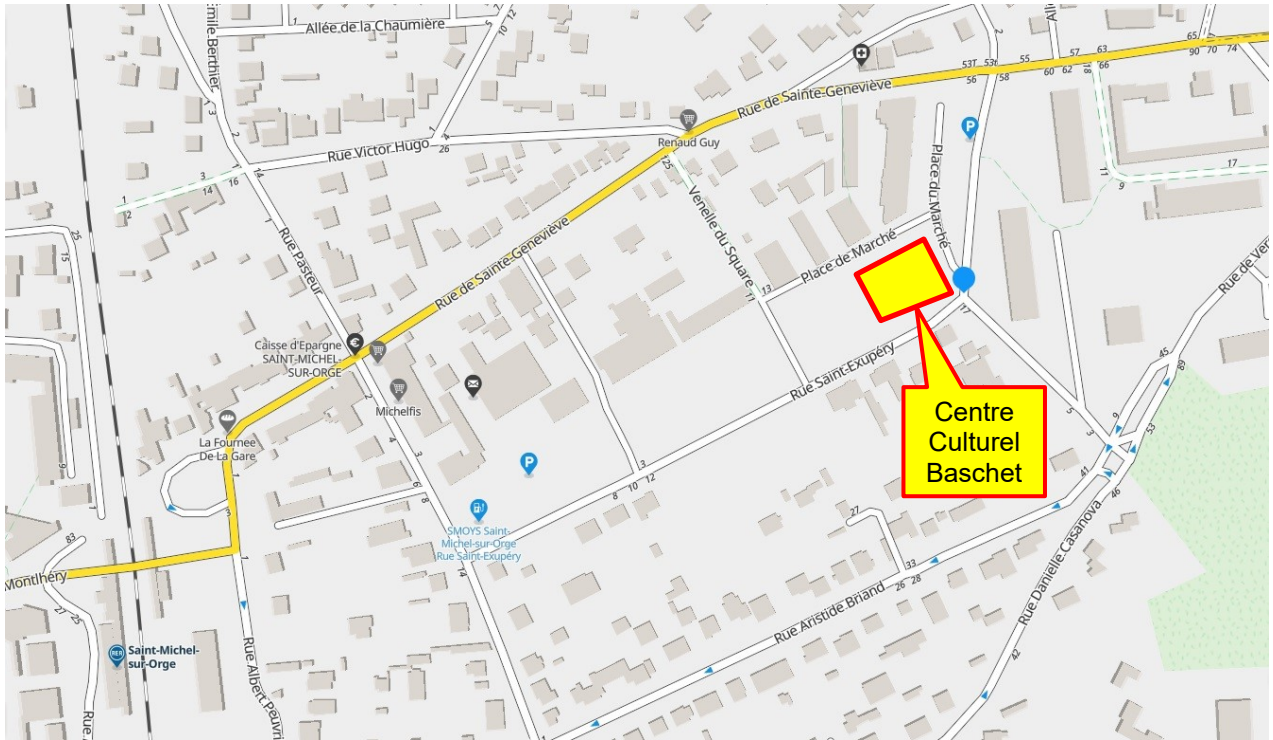

Accès au site

Adresse / GPS

Adresse postale : Centre Culturel Baschet 1 Rue Saint-Exupéry 91240 Saint-Michel sur Orge	Adresse physique (et Google Maps): Proche du croisement entre la rue de Saint Exupéry et la rue des Acacias	Coordonnées GPS : 48.637048, 2.311941
-------------------------------------------------------------------------------------------------------	-------------------------------------------------------------------------------------------------------------------------	------------------------------------------

Venir par transport en commun

Réseau Transilien **RER C**

Provenance Paris par les trains BALI, DEBA, DEBO, ELBA

Provenance province par les trains GATA, LARA, SARA.

Descendre à la gare « Saint-Michel-sur-Orge ».

Descendre à l'arrêt « **Marché** ».

Horaire sur :

<https://me-deplacer.iledefrance-mobilites.fr/fiches-horaires/bus>

Venir par la route

Par la Francilienne :

- En venant de EVRY, sortie 41 « St MICHEL – MONTATONS »
- En venant de VERSAILLES, sortie 42 « St MICHEL – CENTRE / BRETIGNY CENTRE / LONGPONT SUR ORGE ».